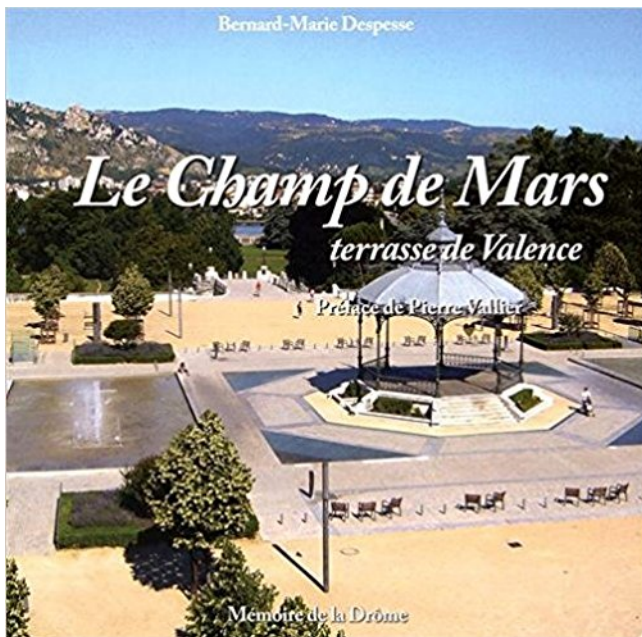

Le Champ de Mars : Terrasse de Valence PDF - Télécharger, Lire

TÉLÉCHARGER

LIRE

ENGLISH VERSION

DOWNLOAD

READ

Description

Valence. 26362 - Blason - Valence.png. Informations. Pays, Drapeau de la France . 3.1 La Cathédrale Saint Apollinaire; 3.2 Le Champs de Mars; 3.3 La Chapelle ... Marie-Louise TERRASSE, téléspeakrine des années 60 sous le nom de. Visitez eBay pour une grande sélection de autun place champ mars. Achetez en . CPA Autun

Place du Champ de Mars Terrasse et Eglise Notre Dame . CPA Valence La Place du Champ de la Mars Statue general Chaponnat et Crussol.

chambre-d-hotes - La Magnanerie - BEAUMONT-LES-VALENCE. La pièce du petit-déjeuner et la terrasse. La pièce du .. Champ de Mars et Kiosque Peynet.