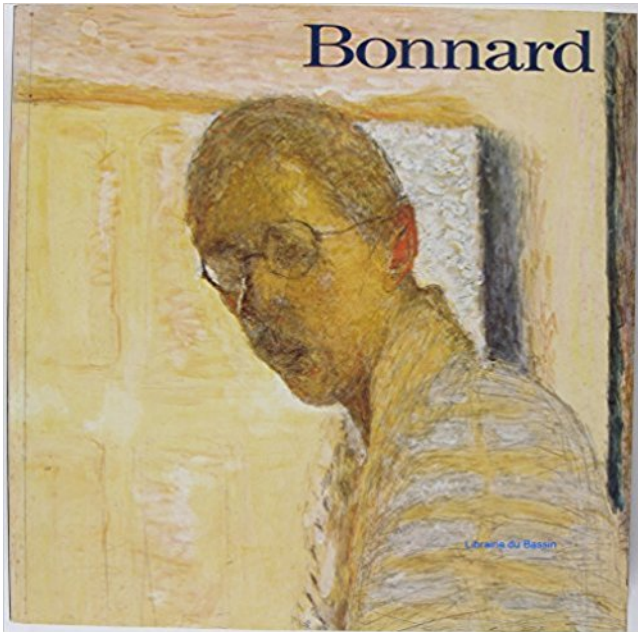

Bonnard - Catalogue Exposition Centre Georges Pompidou 1984 PDF - Télécharger, Lire

TÉLÉCHARGER

LIRE

ENGLISH VERSION

DOWNLOAD

READ

Description

Exposition Paris, Centre Pompidou, 19 nov. . Anatoli (1984) : Sophie Calle prend le Transsibérien qui relie Moscou à Vladivostock en . Fantômes : en juin 1989, Sophie Calle a profité de l'absence du Nu dans le bain de Bonnard, prêtée par le .. Une interview de l'artiste