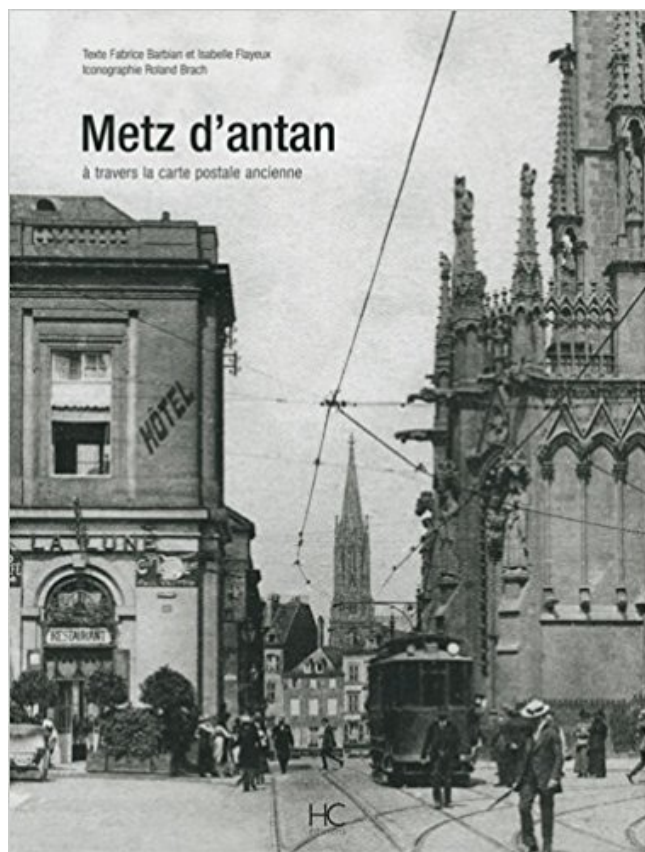

Metz d'antan PDF - Télécharger, Lire

TÉLÉCHARGER

LIRE

ENGLISH VERSION

DOWNLOAD

READ

Description

Regroupant plus de 300 cartes postales anciennes, Metz d'antan invite le lecteur à redécouvrir Metz il y a un peu plus d'un siècle.

L'ouvrage est composé de 5 parties géographiques : Autour de la cathédrale, Du théâtre au quartier Belle Isle, Le quartier Saint-Louis et ses étroites ruelles, Vers la République et Le quartier Impérial. Une dernière partie est consacrée au quotidien et à l'art de vivre des Messins à la BelleÉpoque. L'ensemble de l'iconographie provient de la collection de cartes postales anciennes de Roland Brach, le plus grand marchand de cartes postales anciennes de la Lorraine.